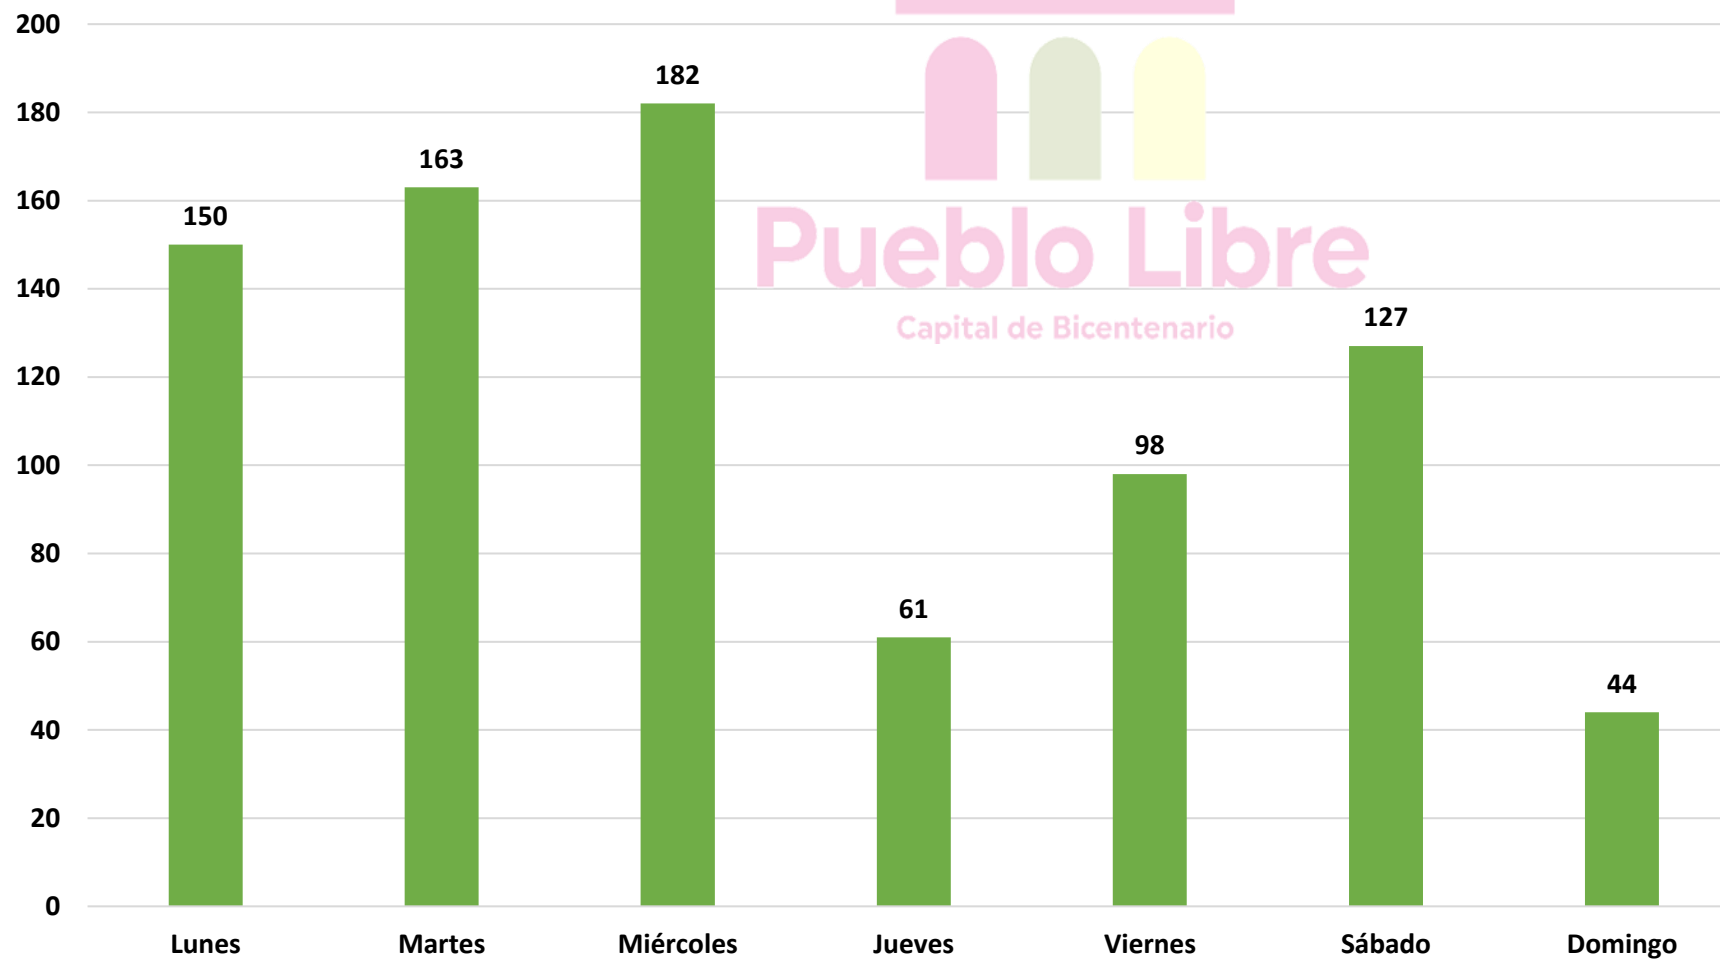

NÚMERO DE ATENCIONES POR WHATSAPP DURANTE EL MES DE NOVIEMBRE 2021, POR DÍAS DE LA SEMANA