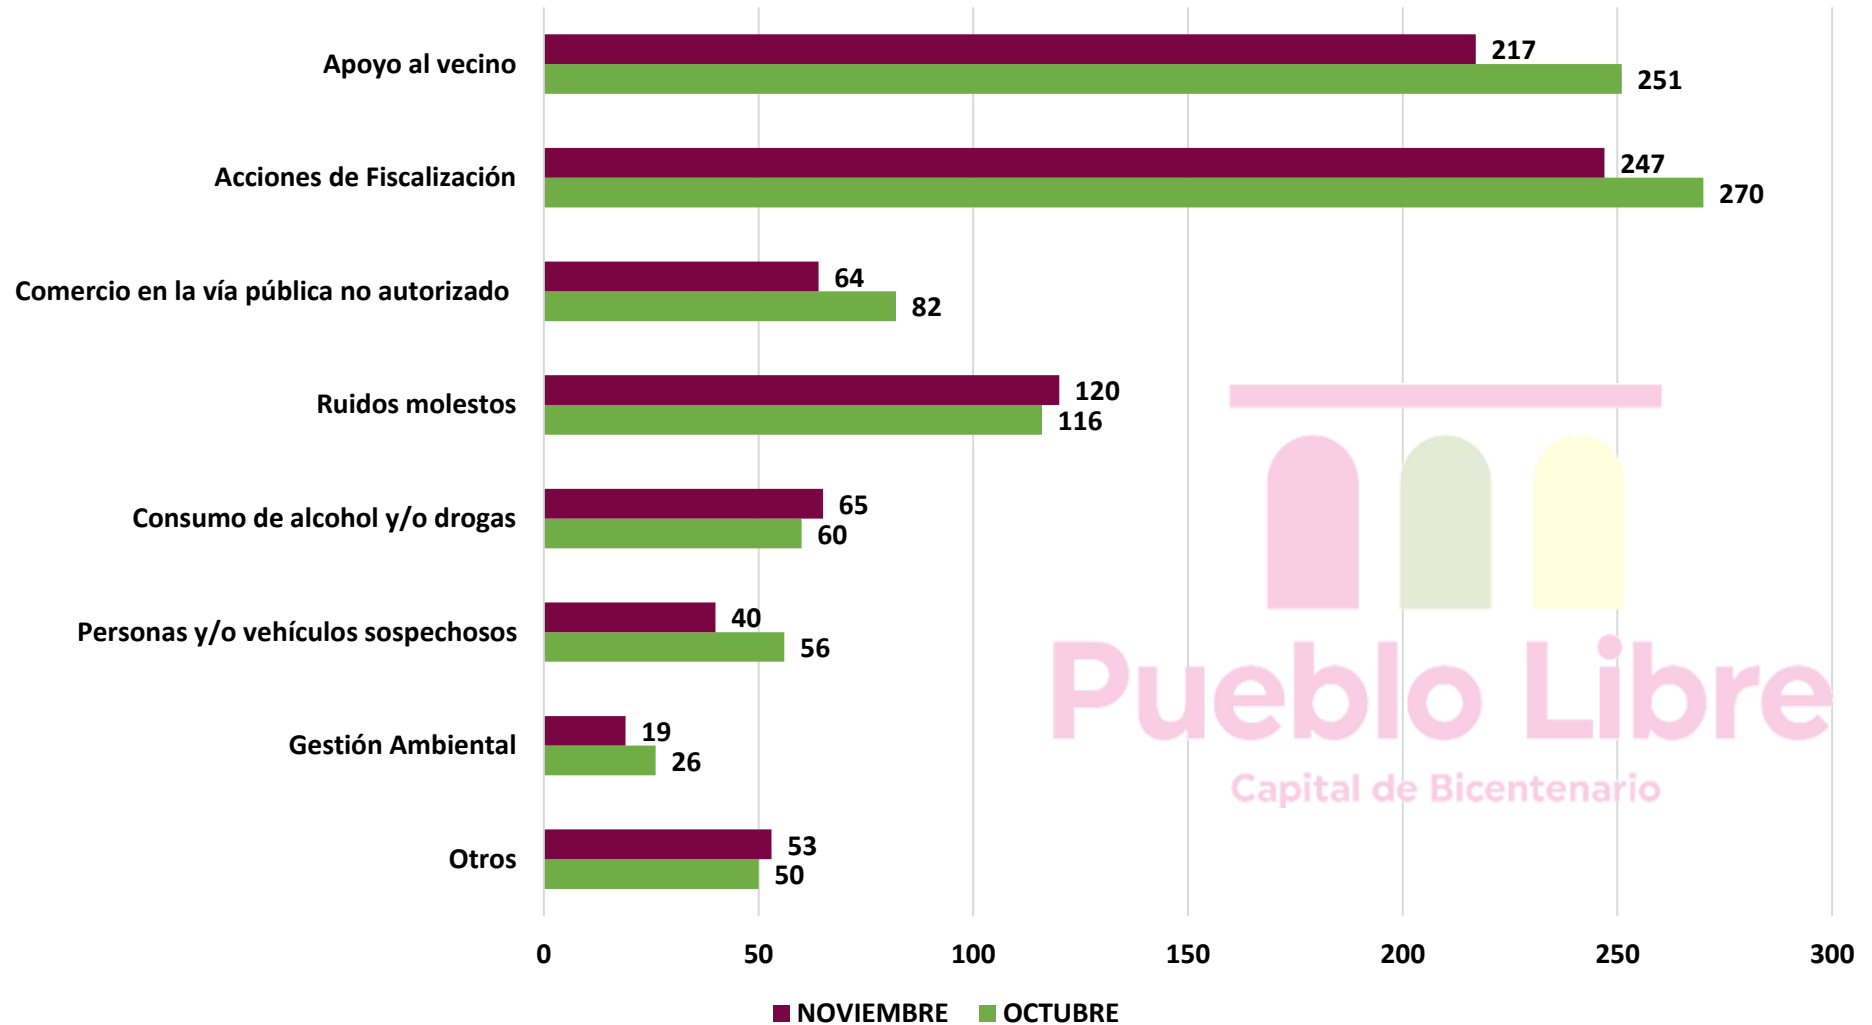

TIPOS DE ATENCIONES SOLICITADAS WHATSAPP, OCTUBRE Y NOVIEMBRE 2021