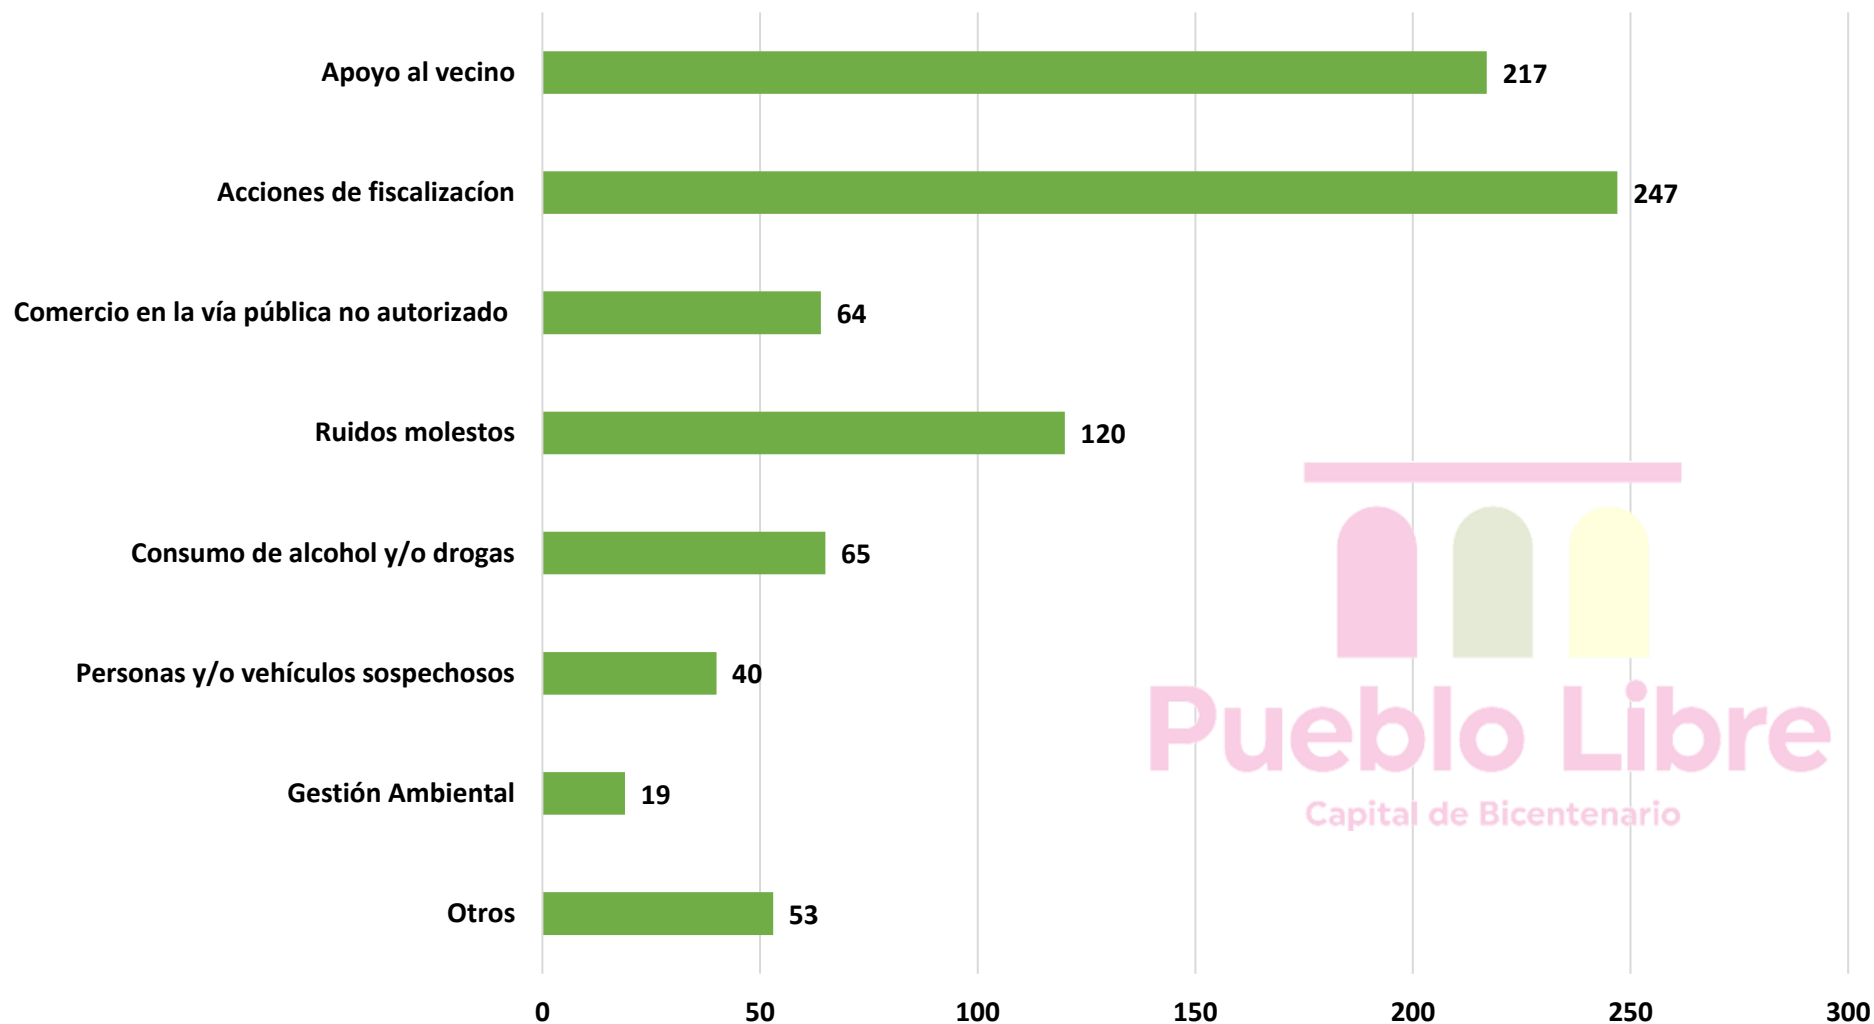

TIPOS DE ATENCIONES SOLICITADAS POR WHATSAPP, MES DE NOVIEMBRE 2021