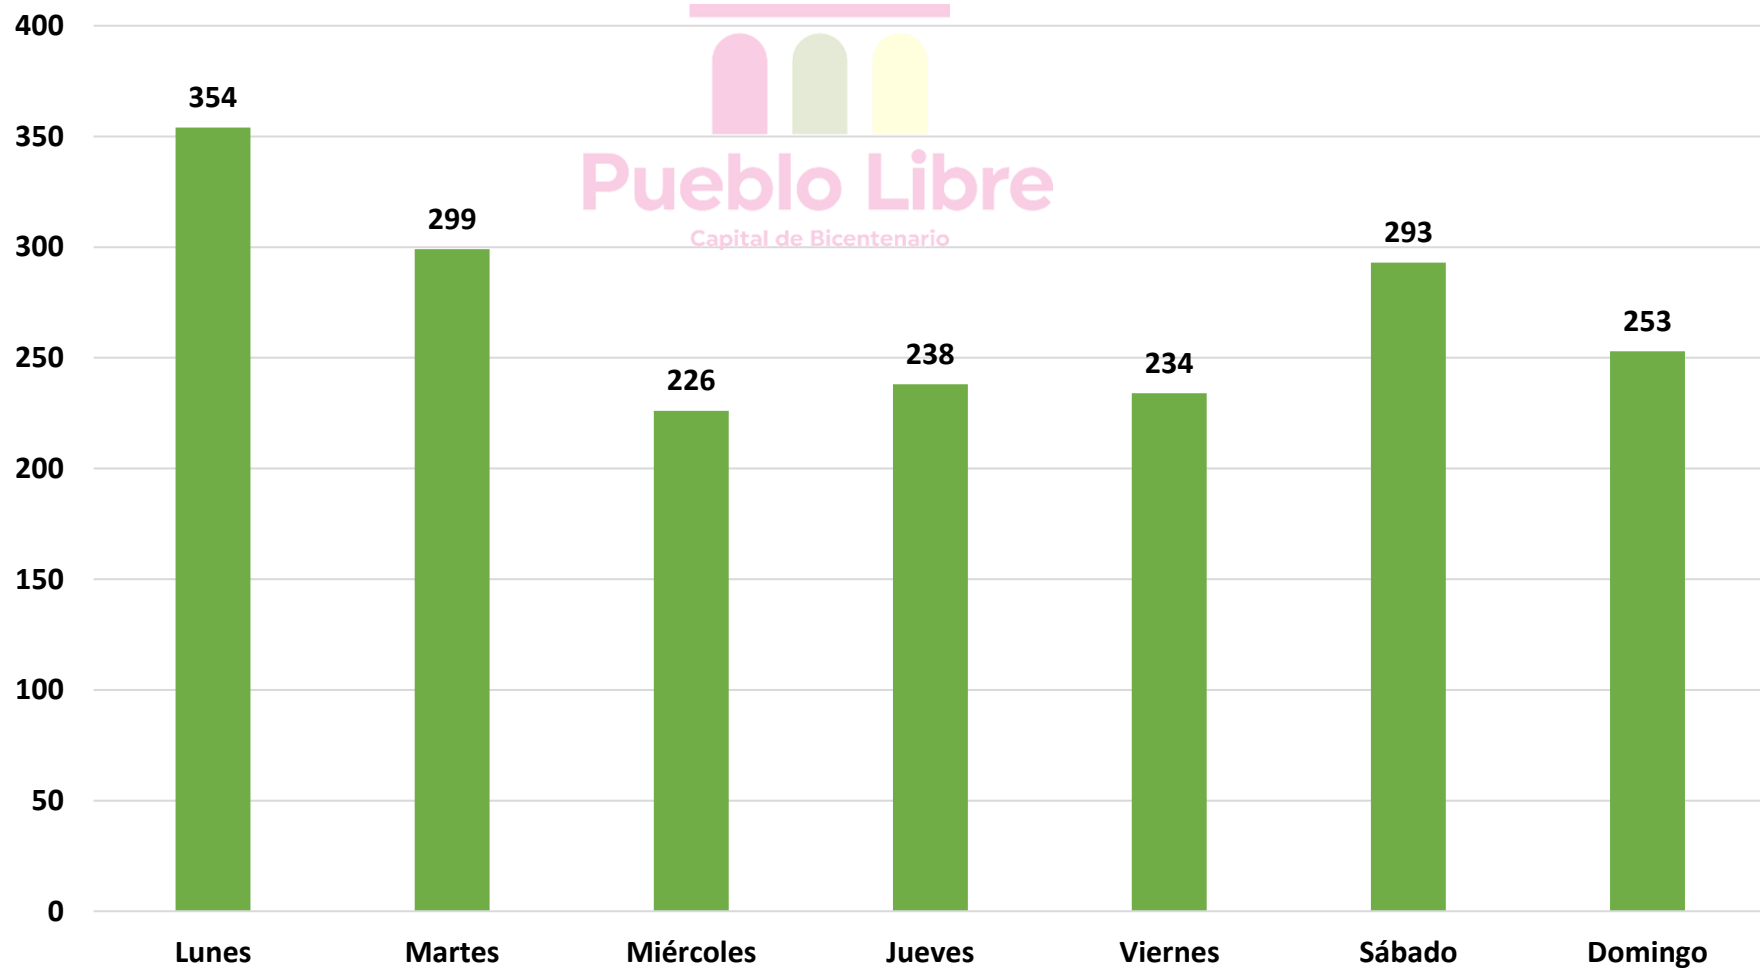

# ESTADÍSTICAS REGISTRADAS POR EL PERSONAL DE SERENAZGO

**NOVIEMBRE  
2021**

## TIPOS DE ATENCIONES SOLICITADAS POR LLAMADAS TELEFÓNICAS, MES DE NOVIEMBRE 2021

## NÚMERO DE ATENCIONES POR LLAMADAS TELEFÓNICAS DURANTE EL MES DE NOVIEMBRE 2021, POR DÍAS DE LA SEMANA