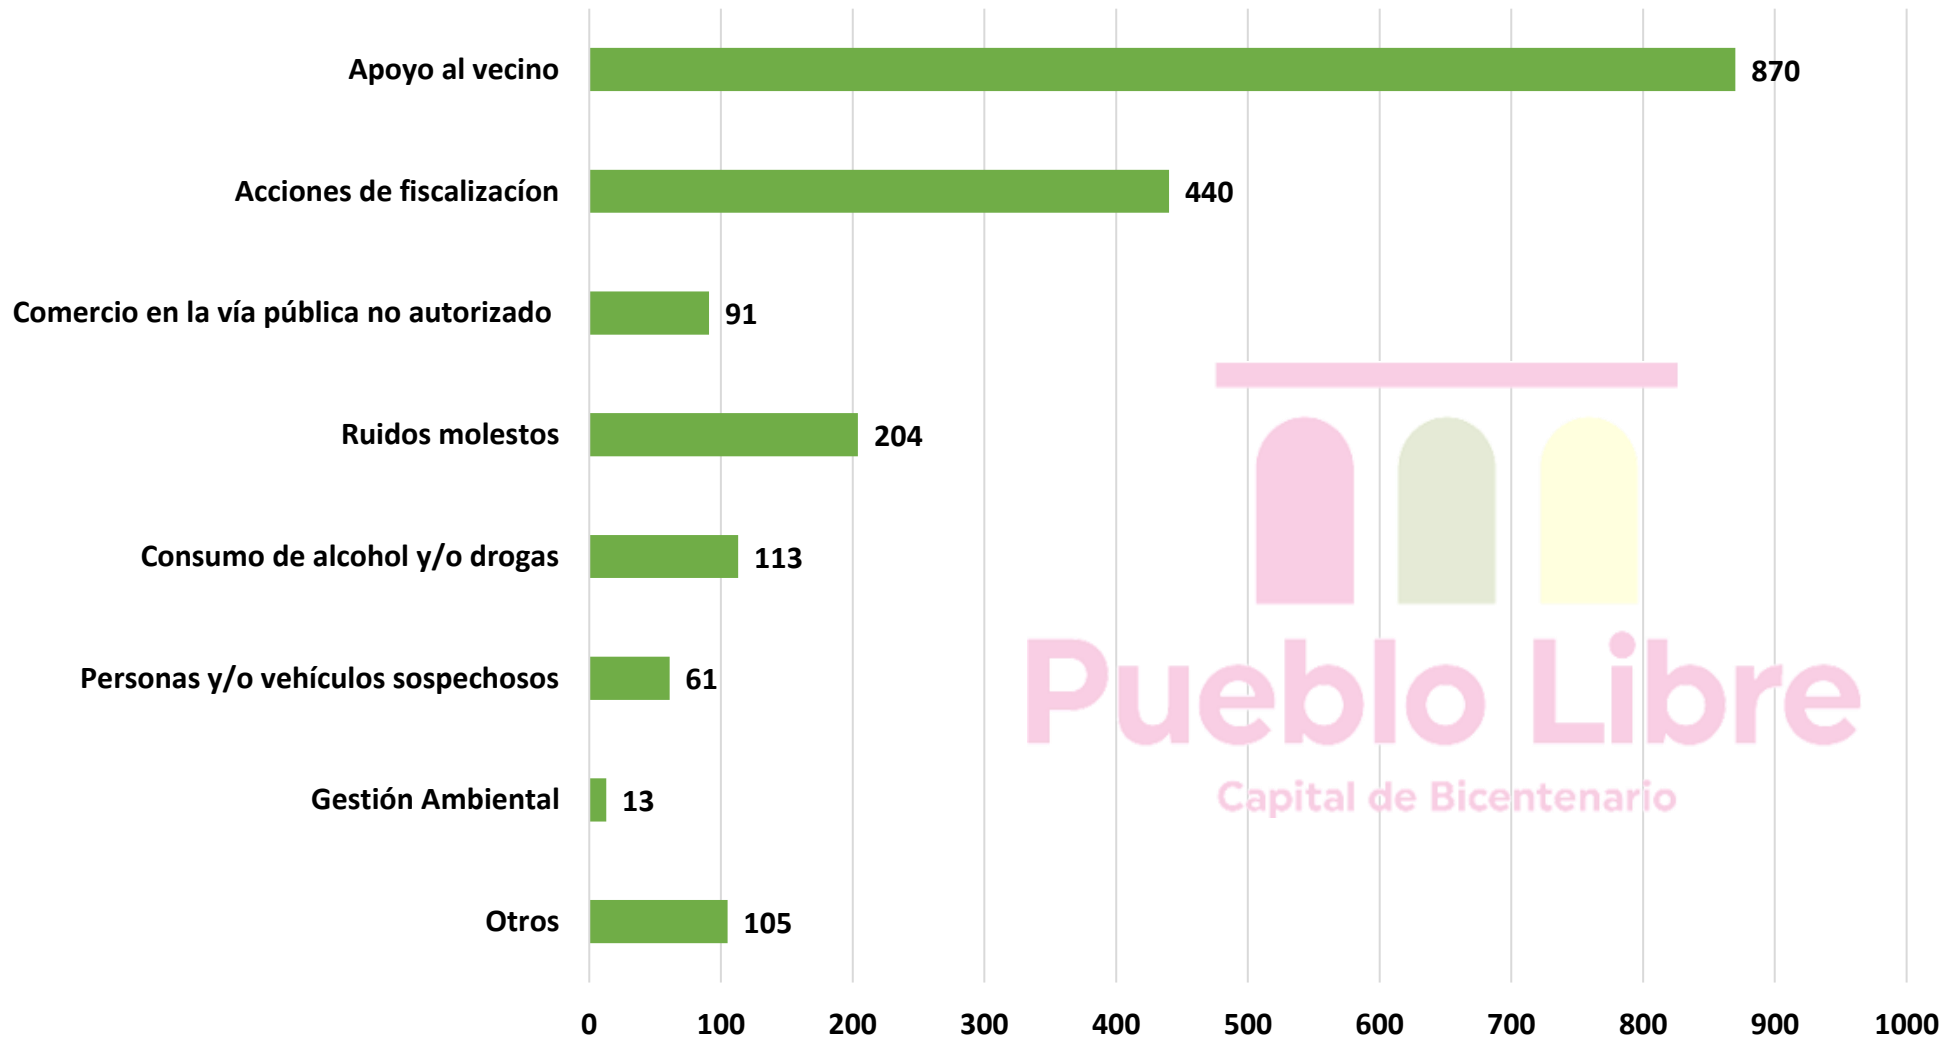

TIPOS DE ATENCIONES SOLICITADAS POR LLAMADAS TELEFÓNICAS, MES DE NOVIEMBRE 2021