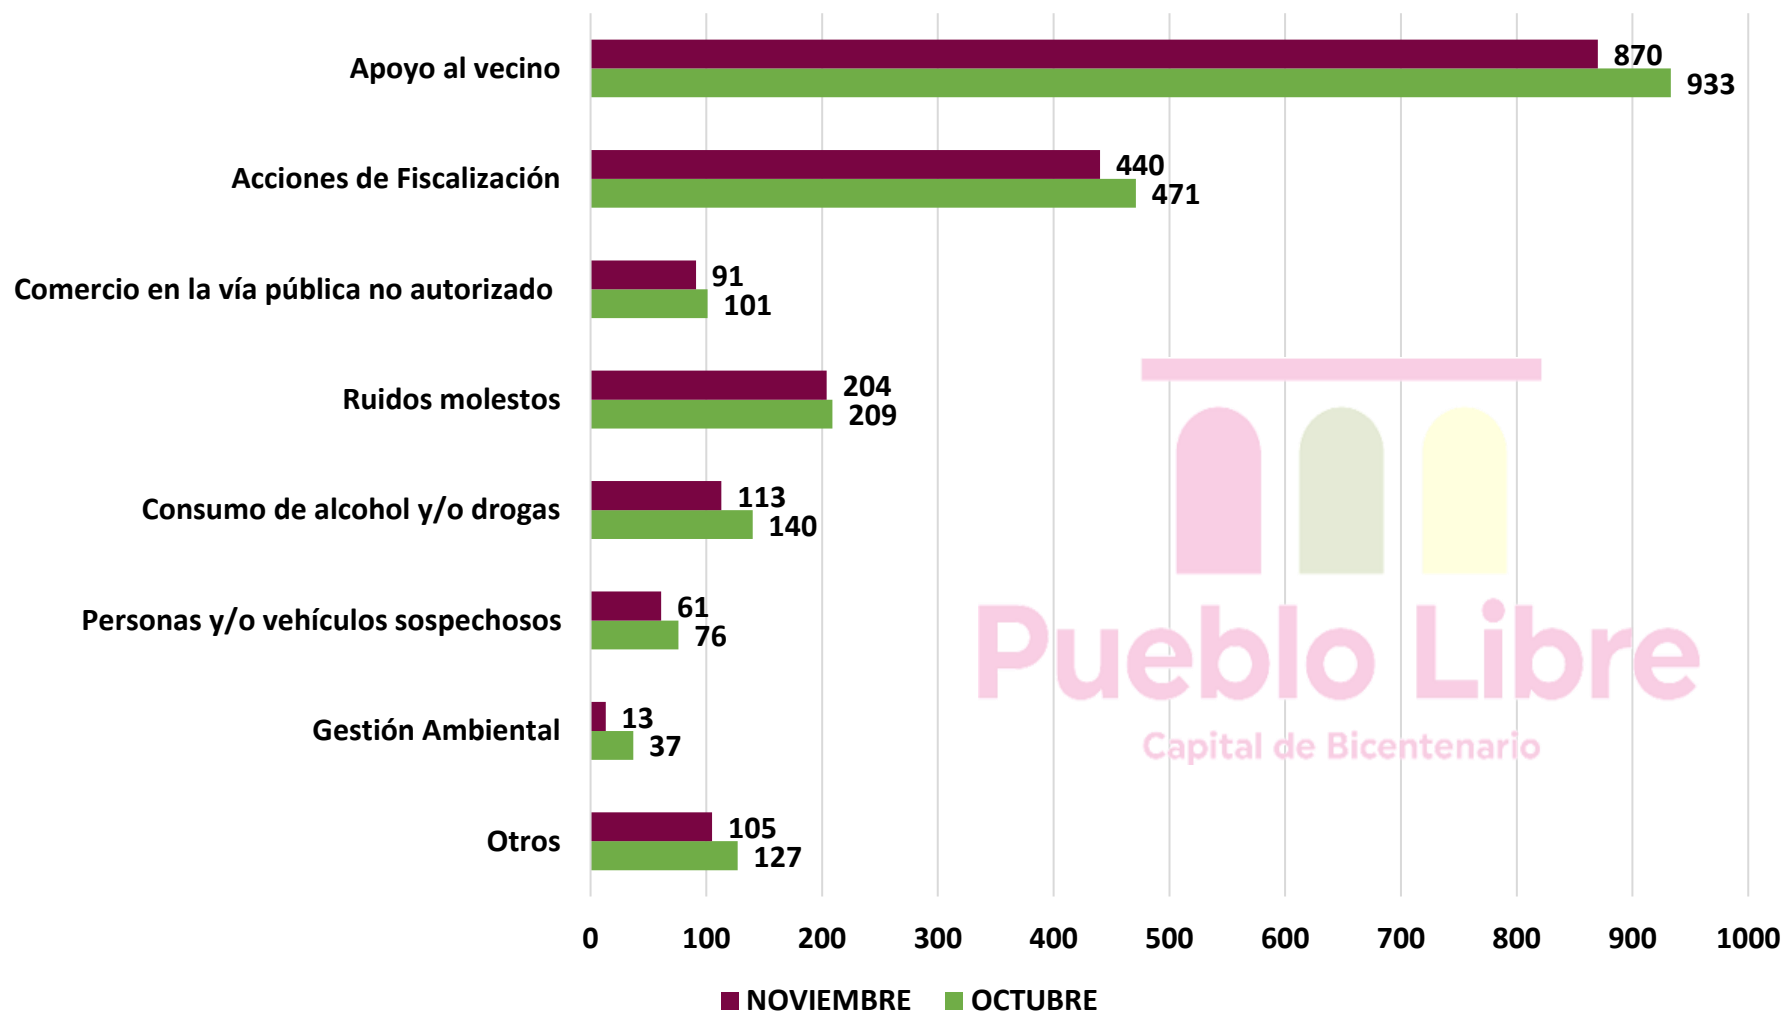

# ESTADÍSTICAS REGISTRADAS POR EL PERSONAL DE SERENAZGO

**NOVIEMBRE  
2021**

## TIPOS DE ATENCIONES SOLICITADAS POR LLAMADAS TELEFÓNICAS, MES DE NOVIEMBRE 2021

## NÚMERO DE ATENCIONES POR LLAMADAS TELEFÓNICAS DURANTE EL MES DE NOVIEMBRE 2021, POR DÍAS DE LA SEMANA

## TIPOS DE ATENCIONES SOLICITADAS POR LLAMADAS TELEFÓNICAS, OCTUBRE Y NOVIEMBRE 2021

**Pueblo Libre**  
Capital de Bicentenario