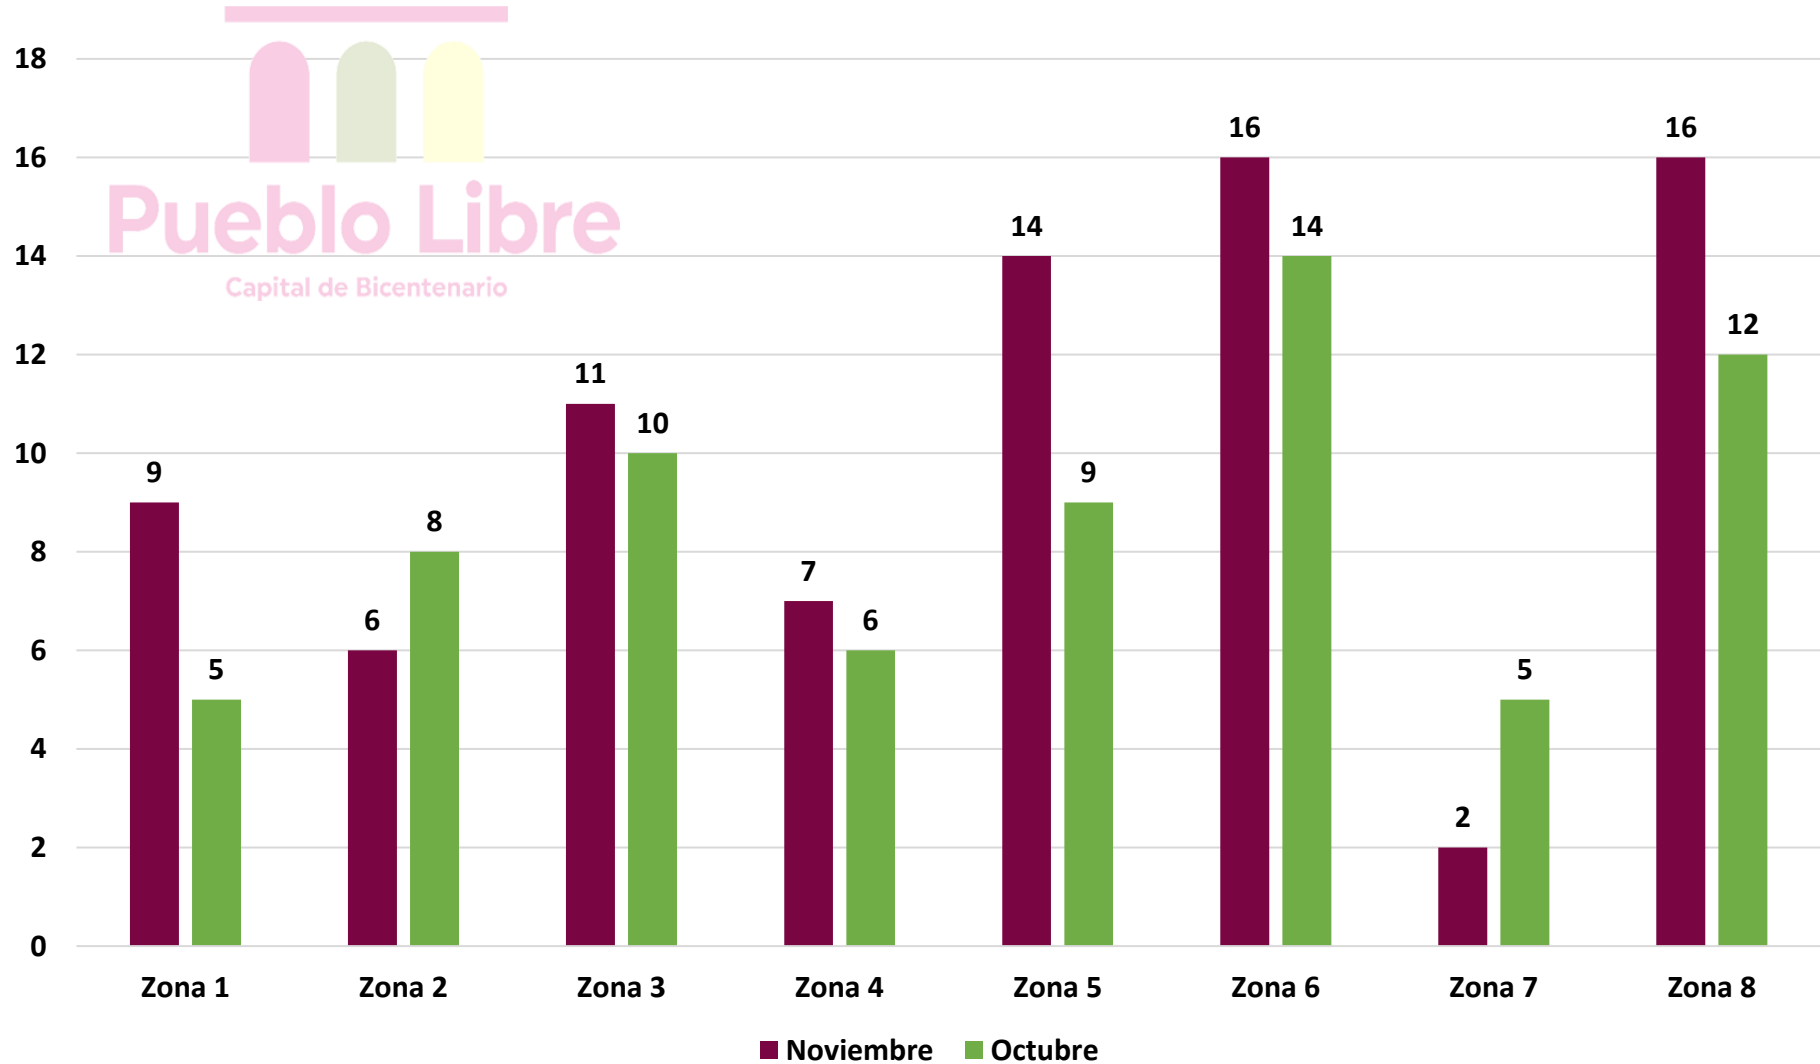

DELITOS CONTRA EL PATRIMONIO COMETIDOS EN LOS MES DE OCTUBRE Y NOVIEMBRE 2021