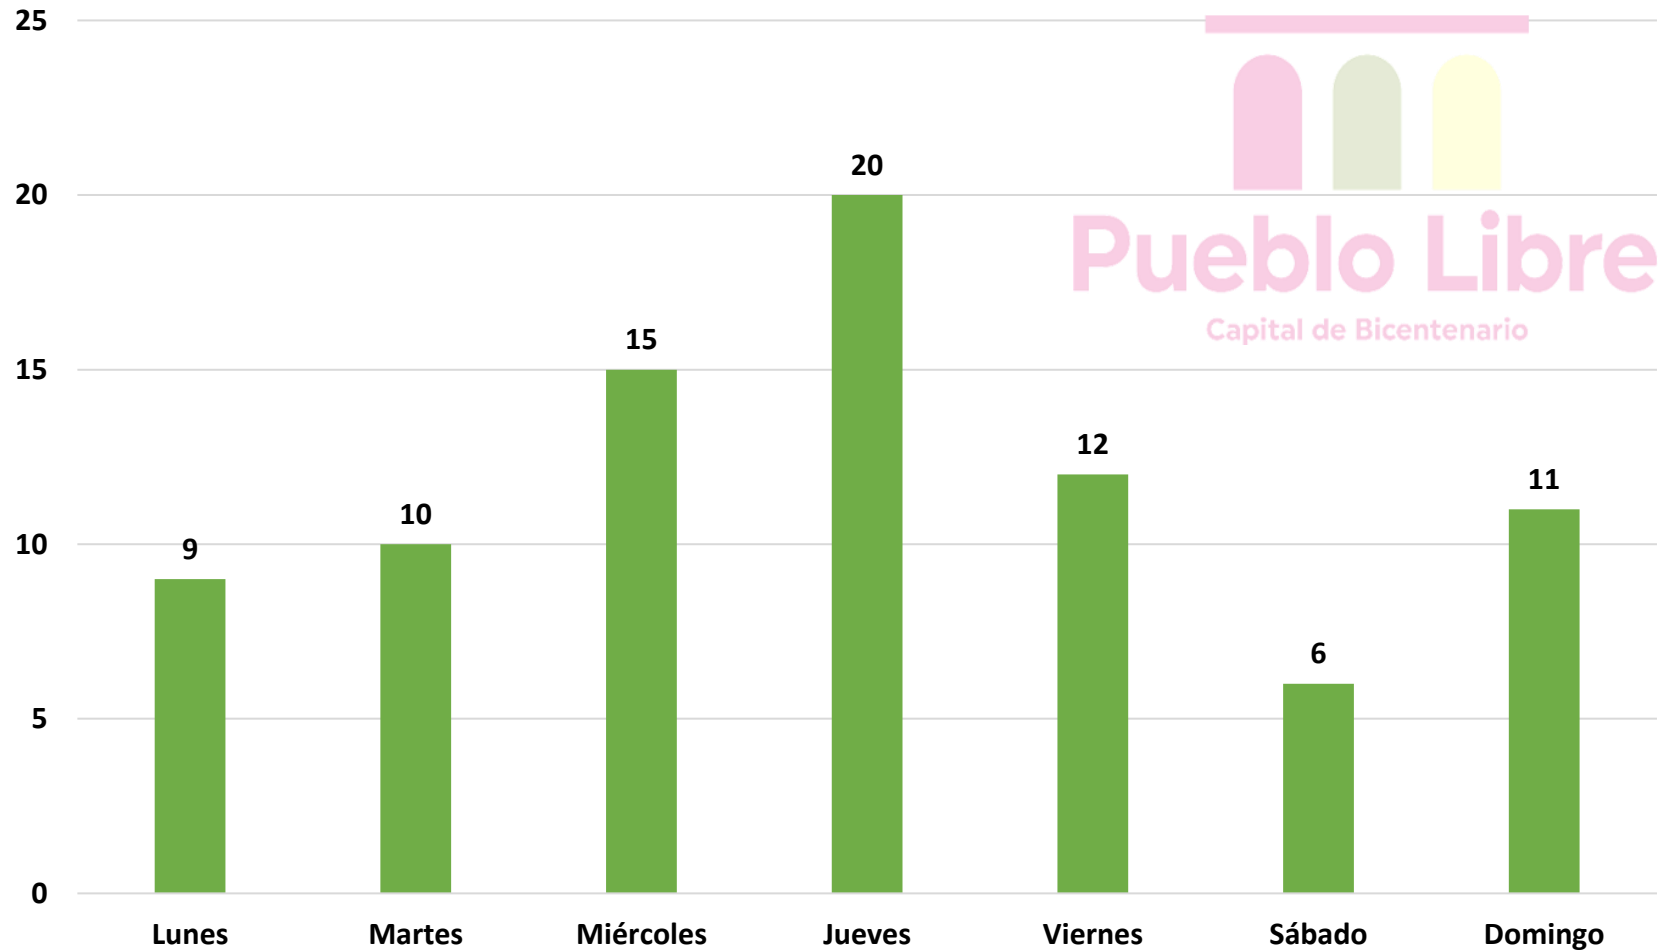

# ESTADÍSTICAS DE SEGURIDAD CIUDADANA NOVIEMBRE 2021

## DELITOS CONTRA EL PATRIMONIO COMETIDOS DESDE EL AÑO 2015 HASTA EL 2020

## DELITOS CONTRA EL PATRIMONIO COMETIDOS EN EL MES DE NOVIEMBRE 2021

## DELITOS CONTRA EL PATRIMONIO COMETIDOS EN EL MES DE NOVIEMBRE 2021, POR DÍAS DE SEMANA